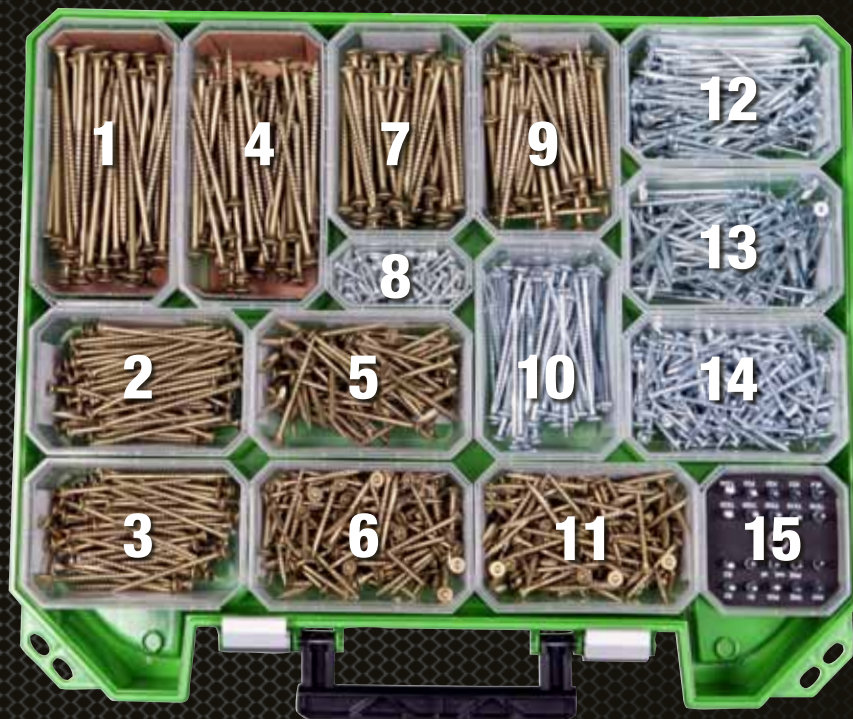

Gå til www.essbox.no
for mer informasjon og se vår film.

ESSBOX[®]
SYSTEM

developed by

ESSVE[®]

Art.nr. 3678

SNIEKVERKOFFERT

Forslag til hvordan du kan pakke kofferten med ulike typer treskruer til både innendørs- og utendørsprosjekter.

- 1. Treskrue utendørs 6,0 x 120**
Cutterspor, senkhode, CorrSeal. *Art.nr. 117134*
- 2. Treskrue utendørs 5,0 x 90**
Cutterspor, senkhode, CorrSeal. *Art.nr. 117120*
- 3. Treskrue utendørs 5,0 x 80**
Cutterspor, senkhode, CorrSeal. *Art.nr. 117118*
- 4. Treskrue utendørs 6,0 x 100**
Cutterspor, senkhode, CorrSeal. *Art.nr. 117132*
- 5. Treskrue utendørs 5,0 x 70**
Cutterspor, senkhode, CorrSeal. *Art.nr. 117116*
- 6. Treskrue utendørs 5,0 x 50**
Cutterspor, senkhode, CorrSeal. *Art.nr. 117113*
- 7. Treskrue utendørs 6,0 x 90**
Cutterspor, senkhode, CorrSeal. *Art.nr. 117130*
- 8. Treskrue innendørs 4,0 x 20**
Cutterspor, panhode, blankforsinket. *Art.nr. 114110*
- 9. Treskrue utendørs 6,0 x 80**
Cutterspor, senkhode, CorrSeal. *Art.nr. 117128*

- 10. Treskrue innendørs 5,0 x 90**
Cutterspor, senkhode, blankforsinket. *Art.nr. 116131*
- 11. Treskrue utendørs 5,0 x 50**
Cutterspor, senkhode, CorrSeal. *Art.nr. 117113*
- 12. Treskrue innendørs 5,0 x 80**
Cutterspor, senkhode, blankforsinket. *Art.nr. 116130*
- 13. Treskrue innendørs 5,0 x 70**
Cutterspor, senkhode, blankforsinket. *Art.nr. 116129*
- 14. Treskrue innendørs 5,0 x 40**
Cutterspor, panhode, blankforsinket. *Art.nr. 114127*
- 15. Bitssett ESSBOX 21 deler.**
Art.nr. 9995696